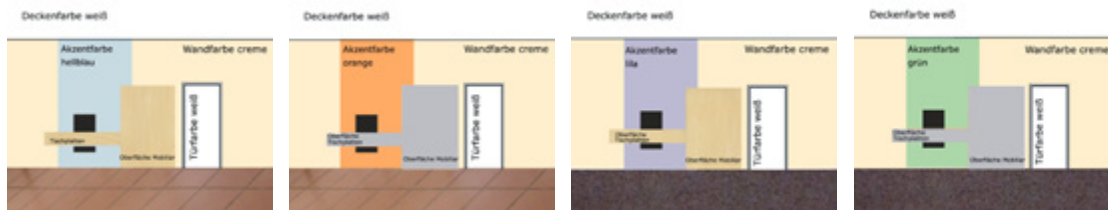

**JVA LUDWIGSHAFEN - SOZIALTHERAPEUTISCHE ANSTALT**  
Farbkonzept - Therapieräume

**Ausgangssituation**

Die JVA Ludwigshafen hat ihren Sitz in einem Altbau untergebracht, bestehend aus einem dreigeschossigen Verwaltungstrakt mit Büros und Therapieräumen und einem angrenzenden Zellentrakt für ca. 60 Inhaftierte.

**Umsetzung KRAFTRAUM**

Das neue Konzept basiert auf einzelnen Farbmodulen, die sich die Angestellten individuell zusammenstellen können. Zwei Wandfarben als Grundfarben und fünf Kontrastfarben für jeweils eine Wandfläche stehen je nach Vorliebe des Nutzers zur Auswahl. So zieht sich ein einheitliches, aber trotzdem individuelles Erscheinungsbild durch alle Etagen, das den Materialmix aufnimmt. Die vereinheitlichte Büroatmosphäre ist einer persönlichen Arbeitsatmosphäre gewichen.

**JVA LUDWIGSHAFEN - SOZIALTHERAPEUTISCHE ANSTALT**

Farbkonzept - Flur - Zelle

**Ausgangssituation**

Die zusammengewürfelte Einrichtung in den Zellen ist vorgegeben.  
Auch hier wie im Bürotrakt die selbe Herausforderung: das Mobiliar mit verschiedenen farbigen Oberflächen in Kombination mit unterschiedlichen Bodenbelägen durch eine angemessene Farbgestaltung einzubinden und aufzuwerten.

**Umsetzung KRAFTRAUM**

Die Kombination aus sanftem Grün und neutralem Weiß überzeugt mit einer entspannten und beruhigenden Raumatmosphäre. Sie gibt dem Inhaftierten das Gefühl seines kleinen, in sich geschlossenem Freiraumes und Rückzugsortes.