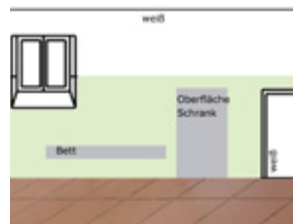

**Umsetzung KRAFTRAUM**

Das neue Konzept basiert auf einzelnen Farbmodulen, die sich die Angestellten individuell zusammenstellen können. Zwei Wandfarben als Grundfarben und fünf Kontrastfarben für jeweils eine Wandfläche stehen je nach Vorliebe des Nutzers zur Auswahl. So zieht sich ein einheitliches, aber trotzdem individuelles Erscheinungsbild durch alle Etagen, das den Materialmix aufnimmt. Die vereinheitlichte Büroatmosphäre ist einer persönlichen Arbeitsatmosphäre gewichen.

**JVA LUDWIGSHAFEN - SOZIALTHERAPEUTISCHE ANSTALT**

Farbkonzept - Flur - Zelle

**Ausgangssituation**

Die zusammengewürfelte Einrichtung in den Zellen ist vorgegeben.  
Auch hier wie im Bürotrakt die selbe Herausforderung: das Mobiliar mit verschiedenen farbigen Oberflächen in Kombination mit unterschiedlichen Bodenbelägen durch eine angemessene Farbgestaltung einzubinden und aufzuwerten.